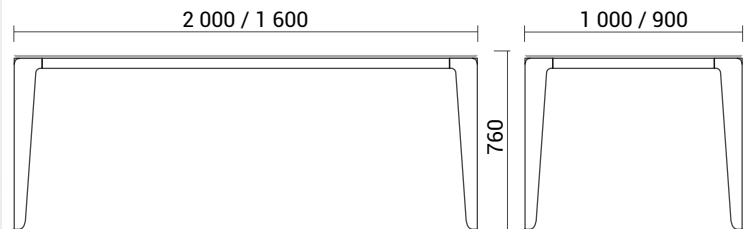

konštrukcia stola:
dub, natur

stolová doska :
Neolith, Basalt Grey,
satin

CZ/
Provedení stolu

konstrukce stolu:
dub, natur

stolová deska:
Neolith, Basalt Grey,
satin

MERAK

SK/
Prevedenie stola

konštrukcia stola:
dub, natur