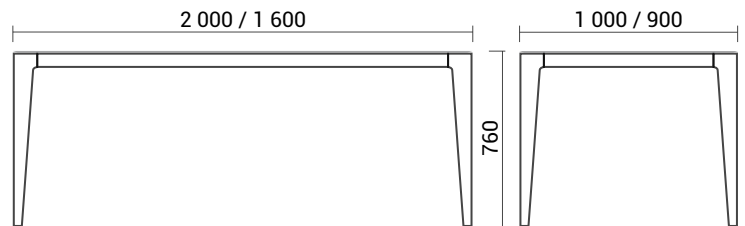

PROPUS

SK/
Prevedenie stola

konštrukcia stola:
dub, natur

stolová doska:
Neolith, Calacatta Gold,
silk

CZ/
Provedení stolu

konstrukce stolu:
dub, natur

stolová deska:
Neolith, Calacatta Gold,
silk

PERIT