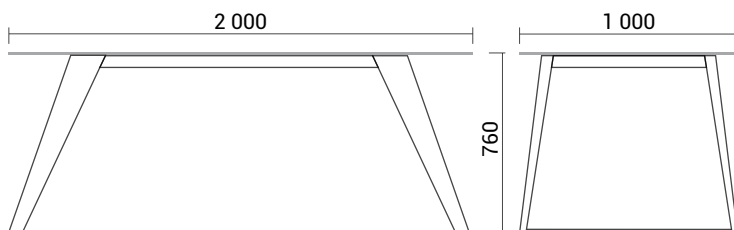

CZ/ s veľkoformátovou keramikou

SK/
Prevedenie stola

konštrukcia stola:
kov, čierny mat

stolová doska :
Neolith, Zaha Stone,
silk

CZ/
Provedení stolu

konstrukce stolu:
kov, černý mat

stolová deska:
Neolith, Zaha Stone,
silk